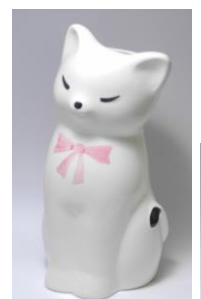

フラワー・ピンク
PSU-8809P
¥9,500
φ 23XH47

フラワー・グリーン
PSU-8809G
¥9,500
φ 23XH47

フラワー
PSU-2009
¥9,000
φ 19XH49

ピンクローズ
PSU-509P
¥9,500
H46

ネコ
PSU-174P
¥8,000
H48

イチゴ
PSU-543ST
¥9,300
φ 21XH48

アルコバツサフラワー
PSC-376BL
¥10,000
φ 22XH49