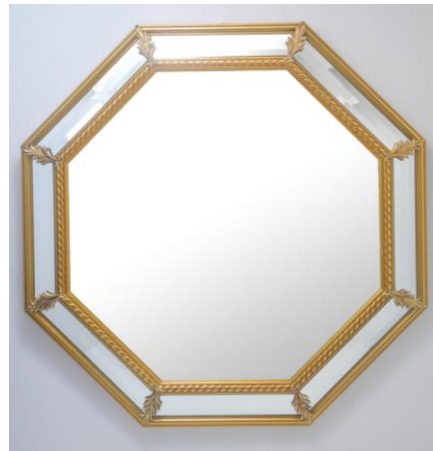

16-17^a

イタリア製 フィレンツェ ミラー

在庫の問い合わせは
TEL 06-6266-9781
(株)プラム

美しい姿を更に美しく

鏡の厚みは4ミリです。
つまり、ひずみが非常に少ない

LIB-207S 正八形 面取り
¥28,000
64X64 4kg

LIB-209S 正八形
¥25,000
49X49 2kg

アンティーク
アイボリー
SIM-6170S-W
¥10,000
40X40 1.3kg

フレームにも
ミラーを使用

SIM-7707BR 面取り
¥20,000
50X70 3kg

ワインレッド
LIB-1549S-R
¥14,500
45X65 3kg

グリーン
面取り **LIB-1549S-G**
¥14,500
45X65 3kg

ホワイト&パステルグリーン
LIB-491G
¥14,500
45X65 3kg

ホワイト&パステルピンク
LIB-491P
¥14,500
45X65 3kg

ホワイト&パステルブルー
LIB-491BL
¥14,500
45X65 3kg

16-17^b

イタリア製 フィレンツェ ミラー

在庫の問い合わせは
TEL 06-6266-9781

長さ98CM

面取りなしで
有効面積拡大

ブルー
LIB-1549-93BL
¥13,500
28X98 3kg

グリーン
LIB-1549-93G
¥13,500
28X98 3kg