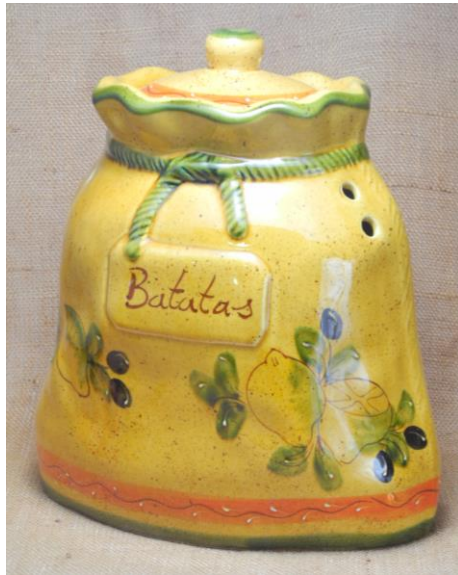

PFA-23FR  
φ13.5  
¥1,400

ケーキ・サンドウィッチプレート  
PFA-35FR  
34X14XH3  
¥3,300

マグカップ PFA-26FR  
φ8XH10  
¥1,400

モーニングプレート  
PFA-24A-FR  
26X17  
¥2,300

ベジタブルポット  
PFA-48FR  
¥7,000  
W28XH33

ジャグ  
PFA-33FR  
H14  
¥2,500

キッチンホルダー  
PFA-44FR  
19XH21  
¥3,800

陶器特有のクラック(ヒビ状)が入っていますが  
使用上問題ありません。

ミニ飾壺  
PFA-13FR  
¥1,400  
5X5XH13

16-21<sup>b</sup>

ポルトガル製  
食器 (陶器)

伝統のアルコバツサ柄  
Made In Portugal

在庫の問い合わせは  
TEL 06-6266-9781  
FAX 06-6266-0401