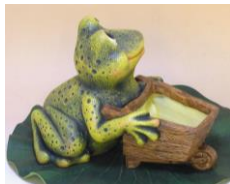

PTO-2470G
¥6,000
L32XH23

よいしょカエル(ポット付)

ポルトガル製 ガーテニング
テラコッタ (素焼)

お願いが
かないますように...

おねがいカエル

M	S	L
PTO-1448G	PTO-1446G	PTO-1445G
¥5,000	¥1,400	¥7,500
H28	H11	H32

初心に カエル
お金が カエル
!!! よみがえる

S	L	M
PTO-1005G	PTO-1010G	PTO-1007G
¥2,500	¥10,000	¥4,800
H16	H44	H28