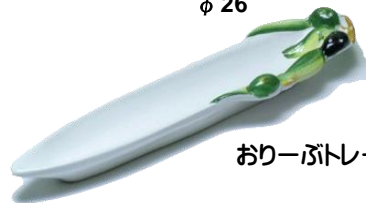

オリーブを並べる
箸置きに いろいろ
BRE-1590-OV
¥1,400
L28

おりふトレー

ポモドーロシリーズ