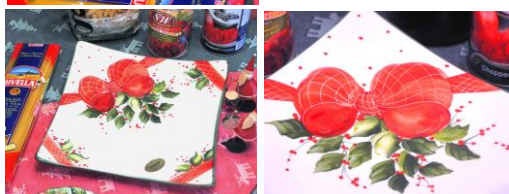

16-32^a

イタリア製 クリスマス プレート

ピチェンザの食器です
今から販売のご用意下さい
(数量限定商品)

在庫の問い合わせは
TEL 06-6266-9781
FAX 06-6266-0401

(株)プラム

クリスマスプレート
お誕生会にも
活躍

16-32^b

ポルトガル製 クリスマス エンゼル

モデルは歌う天使たち
幸せのメロディが聞こえるかも

在庫の問い合わせは
TEL 06-6266-9781
FAX 06-6266-0401
(株)プラム

材質:陶器(素焼)

アロマをセットしていい香り
小さいティーライトをセットしてムードランプ

陶器(素焼) 入手難しい商品

イタリア製 クリスマス パーティアイテム

イタリア製 パーティには
絶対うけうけのベニスマスク

在庫に関してはお問い合わせ
お待ちしております。

ベツヘルムのキリストの
誕生シーン
父ヨセフ 母マリア
子キリスト