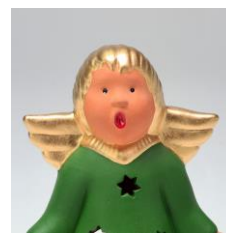

変形オードブル  
プレート  
BRE-1658-26K  
25X25XH4  
**¥4,000**

クリスマスプレート  
お誕生会にも  
活躍

大型楕円プレート  
BRE-1695-37K  
37X32XH5  
**¥5,800**

16-32<sup>b</sup>

### ポルトガル製 クリスマス エンゼル

モデルは歌う天使たち  
幸せのメロディが聞こえるかも

在庫の問い合わせは  
TEL 06-6266-9781  
FAX 06-6266-0401  
(株)プラム

エンゼルグリーン  
PTU-2969G  
H14  
**¥1,900**

材質:陶器(素焼)

エンゼルホワイト  
PTU-2970W  
H13  
**¥1,900**

エンゼルレッド  
PTU-2970R  
H13  
**¥1,900**