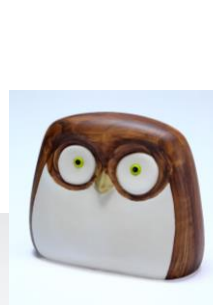

私は良縁をもたらす
力があるよ

フクロウポット PTO-1744P
¥6,000
H33

フクロウポット PTO-1562W
¥2,500
H17

夜は寝ないで、昼寝して
みなさんをお守り致します。

PTO-993SW 踊るフクロウさん
¥2,800
H20

PTO-994SW
¥2,800
H20
サンドホワイト仕上げ

PTO-2708P
S ¥1,900
H10

PTO-2708W
S ¥1,800
H10