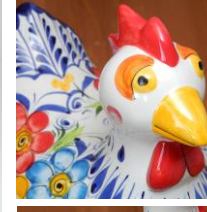

メンドリキャンティ
BOX **今回未入荷**