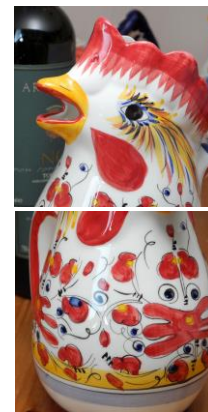

テーブルベル  
PIF-029CH  
H13  
**¥2,500**

標準サイズチキン置物  
PIF-623CH H24 **¥3,900**  
PIF-614CH H15 **¥1,900**  
PIF-619CH H20 **¥2,900**

コンビ・トレイ  
PIF-853CH  
14X12  
**¥2,000**

ドレッシングボウル PIF-846CH  
すりこぎ付 φ13XH8.5  
**¥2,500**  
おすすめ商品です  
海外でよく使われています

お早めに検討  
してね!

メンドリ ジャグ  
PIF-403p  
H24  
**¥5,500**

オンドリ ジャグ  
PIF-403BL  
H24  
**¥5,500**

仕上げ 最高です!

エッグスタンド  
PIF-612CH  
H9  
**一羽 ¥1,500**

ペンスタンド・チキン  
PIF-432CH  
H12  
**¥2,000**