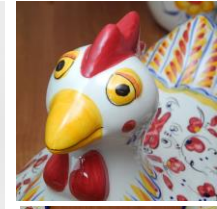

お早めに検討
してね!