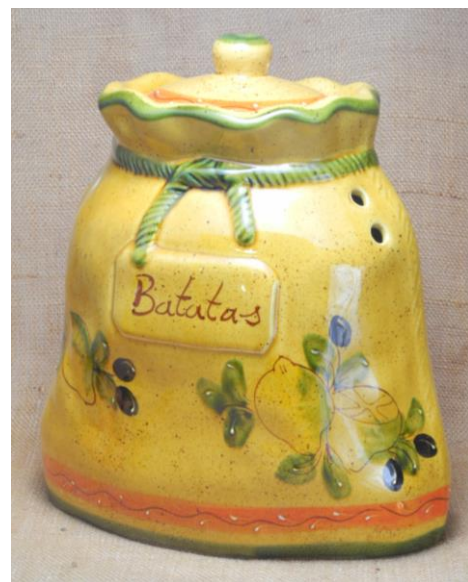

角プレート L
PFA-5FR
25X25
¥3,000

色々な用途があるボウル

ボウル S
PFA-22FR
φ12XH3.5
¥800

ボウル L
PFA-23FR
φ13.5XH5
¥1,400

使いやすいカップ

マグカップ
PFA-26FR
φ8XH10
¥1,400

カップと一緒に販売

モーニングトレー
PFA-24A-FR
26X17
¥2,300

使い勝手がよいタイプ

ロングトレー
PFA-35FR
34X14
¥3,300

スパゲッティにいいね

深皿
PFA-7FR
φ21XH5
¥2,500

ガーリックポット
PFA-43A-FR
φ14XH13
¥2,300

ベジタブルポット
PFA-48FR
W28XH33
レモンとオリーブ柄
¥7,000

17-04^b

ポルトガル製
食器 (陶器)

レモンとオリーブ柄

在庫の問い合わせは
TEL 06-6266-9781
FAX 06-6266-0401

(株)プラム

ジャグ
PFA-33FR
H14
¥2,700

ミニ飾壺
PFA-13FR
H13
¥1,400

キッチン
ホルダー
PFA-44FR
19XH21
¥3,800

ポルトガル製
食器 (陶器)

ポルトガルといえば
雄鶏のデザインが
豊富だね

使いやすいカップ

角プレート M
PFA-4RS
20X20
¥2,300

マグカップ
PFA-26RS
φ8XH10
¥1,400

カップと一緒に販売

モーニングトレー
PFA-24A-RS
26X17
¥2,300

角プレート S
PFA-3RS
15X15
¥1,300

ミルクピッチャー
PFA-42RS
H12
¥1,800

ジャグ
PFA-33RS
H14
¥2,700