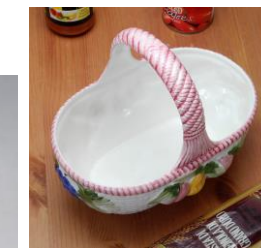

受け皿付プランタ
PFA-595G
φ19XH18
¥4,800

オリーブ L
PFA-451-OV
φ15
¥2,300

オリーブ S
PFA-478-OV
φ12
¥1,500

ジャグ
PSU-3729
H22
¥3,500

フルーツバスケット
PSU-25P
25X17XH20
¥3,500

バスケット
PSU-25BL
25X17XH20
¥3,500