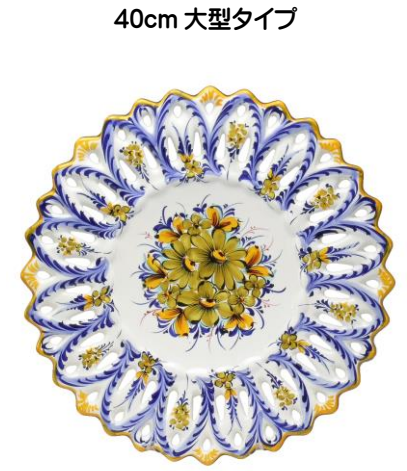

四角タイプ

マーブルカラー
PRA-736MG
□22XH48
¥15,000

マーブルカラー
PRA-1098MG
φ25XH46
¥15,000

ウエルカム
PFA-262NA
φ20XH44
¥13,500

ブルー
PFA-262BL
φ20XH44
¥13,500

ホワイト
PFA-262W
φ20XH44
¥13,500

グリーン
PFA-262G
φ20XH44
¥13,500

レモン

PFA-477BL
φ20
¥3,300

40cm 大型タイプ

PFA-474Y
φ40
¥12,000

PFA-476W
φ31
¥7,500

PFA-486W
φ26
¥4,300

PFA-477W
φ20
¥3,300

ブルー・ブルー

ホワイト・ブルー