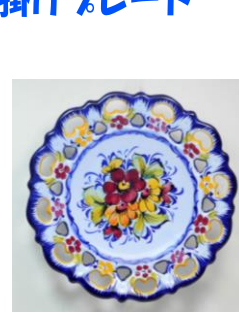

レモン

ルースター

17-06^b

ポルトガル製(陶器) 壁掛絵皿・バスケット MADE IN PORTUGAL

在庫の問い合わせは
TEL 06-6266-9781
FAX 06-6266-0401
(株)プラム

アルコバッサの伝統的カラー 壁掛けプレート

PFA-476BL
φ31
¥7,500

PFA-486BL
φ26
¥4,300