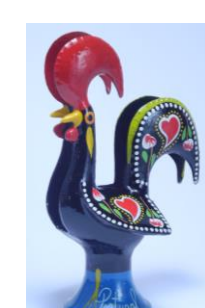

イエロー
PRA-1015Y
φ13
¥1,000

マーブル
PRA-1015MG
φ13
¥1,100

陶器なので
ティッシュを引き出す際
フタが持ち上がりません

PRA-1014G
14X11XH4
¥1,900

PRA-1014Y
14X11XH4
¥1,900

PRA-1014MG
14X11XH4
¥2,000

大人気！

バルセロスのニワトリ〜テーブルウェア〜

わいんほとる
ストッパー 各¥1,200
(ご注意)
あまり強くボトルに
差し込むと
コルクと本体が
外れます

高さ12cm 材質：アルミ合金・天然コルク

PMC-38BK

38W

でいなーベル
各¥3,500
高さ11cm 材質：アルミ合金

PMC-A20BK

A20W

A20R

A20Y

わいんほとるオープナー
各¥1,700
高さ14cm 材質：アルミ合金

PMC-A28BK

A28BL

なぶきんホルダー
各¥2,700
高さ15cm 材質：アルミ合金