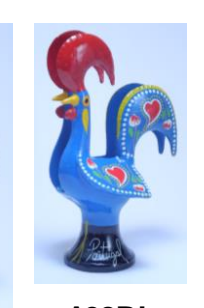

イエロー
PRA-1015Y
φ13
¥1,000

マーブル
PRA-1015MG
φ13
¥1,100

陶器なので
ティッシュを引き出す際
フタが持ち上がりません

PRA-1014G
14X11XH4
¥1,900

PRA-1014Y
14X11XH4
¥1,900

PRA-1014MG
14X11XH4
¥2,000

大人気！

バルセロスのニワトリ〜テーブルウェア〜

PMC-A12BK

A12W

A12R

A12Y

びっくホルダー 各¥1,600
高さ9cm 材質：アルミ合金

PMC-A17BK

A17W

A17Y

わいんほとる
ストッパー 各¥1,200
(ご注意)
あまり強くボトルに
差し込むと
コルクと本体が
外れます

高さ12cm 材質：アルミ合金・天然コルク

PMC-38BK

38W

でいなーベル
各¥3,500
高さ11cm 材質：アルミ合金

PMC-A20BK

A20W

A20R

A20Y

わいんほとるオープナー
各¥1,700
高さ14cm 材質：アルミ合金

PMC-A28BK

A28BL

なぶきんホルダー
各¥2,700
高さ15cm 材質：アルミ合金