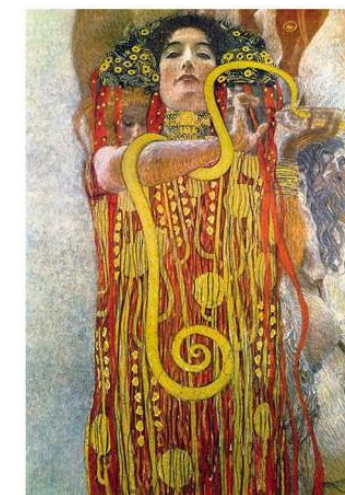

ワニ・狂暴系  
防犯やガーデニングに

PTO-2620G  
¥4,800  
L43XW23

PTO-2681GL  
¥5,000  
φ 15XH28

《ヒュギエアの杯》

ギリシャ神話の医神・アスクレピオスの娘  
【ヒュギエア】健康と衛生を司る女神  
ヘビを従え、薬や水を入れた杯を携えていたので  
この杯は【薬学のシンボル】として用いられた

クリムトのヒュギエア

【バルセロスのニワトリ】  
売れ筋のsmallサイズ  
再入荷!