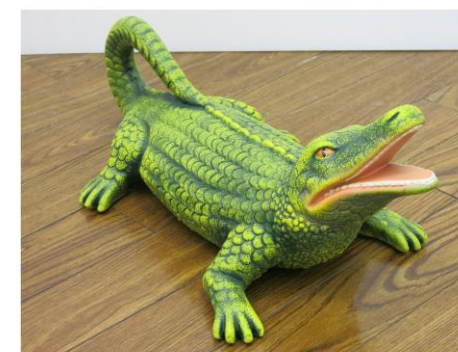

# 意外と人気です 爬虫類

材質：テラコッタ(素焼き)

ワニ・おっとい系

MADE IN PORTUGAL

ワニ子  
PTO-698G  
¥3,000  
H23

ワニ男  
PTO-697G  
¥3,000  
H23

注・ご購入の方以外は近づかないで下さい。

PTO-2610G  
¥6,500  
L60XW25

ワニ・狂暴系  
防犯やガーデニングに

PTO-2620G  
¥4,800  
L43XW23

PTO-2681GL  
¥5,000  
φ 15XH28

《ヒュギエアの杯》

ギリシャ神話の医神・アスクレピオスの娘  
【ヒュギエア】健康と衛生を司る女神  
ヘビを従え、薬や水を入れた杯を携えていたので  
この杯は【薬学のシンボル】として用いられた

クリムトのヒュギエア

【バルセロスのニワトリ】  
売れ筋のsmallサイズ  
再入荷!