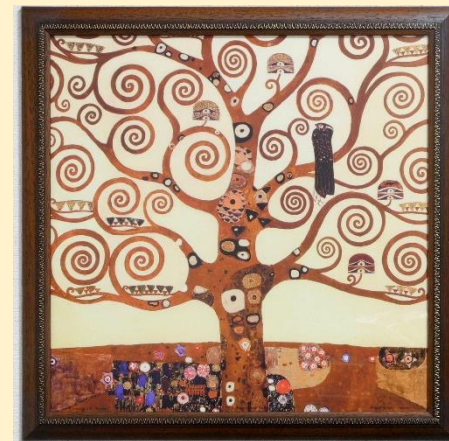

ルノワール  
【ピアノに寄る娘たち】  
LIB-558-37RE  
¥12,000  
33X48 1.2Kg

Big Size

FAL-6631  
¥65,000  
84X104 7Kg

キャンバス調  
ガラスは入っていません

風水関連でも  
人気です

ミモザ

LIB-118  
¥16,000  
49X60 3Kg

正八角形ミラー

LIB-209S  
¥25,000  
49X49 2.5Kg

18-07b イタリア製アートフレーム

クリムト特集

【カッソーネの教会】 LIB-558-3KT  
¥14,000  
58X28 1.2kg

【ウンターアッハの教会】 LIB-558-2KT  
¥14,000  
58X28 1.2kg

【生命の木】  
LIB-56KT  
¥13,800  
45X45 1.5kg

【生命の木】  
LIB-2693  
¥5,500  
23X29