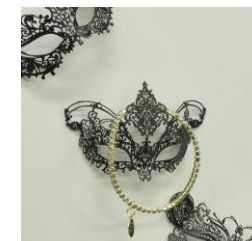

おとなのロマン

ハンドバー付

BCE-4251R-BA
30X40(BAR 全長 60)
¥13,000
貴婦人用

BCE-MAG1 各
9X4 ¥2,300

BCE-MAG3
9X6

手のひらサイズ マグネットタイプ
キッチン・デスクにも イタリアン

2016-65

イタリア製 本格的 ベニスのマスクだよ!