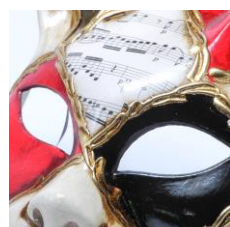

BCE-6GBK
15X15
¥6,000

BCE-8RBK
17X16
¥7,500

BCE-8SG
17X16
¥7,500

ムーンをイメージして作られた

BCE-20RBK
16X14
¥6,500

キャットと驚く
今一番トレンドな
キャット マスク

BCE-8W
17X16
¥2,700

ホワイト