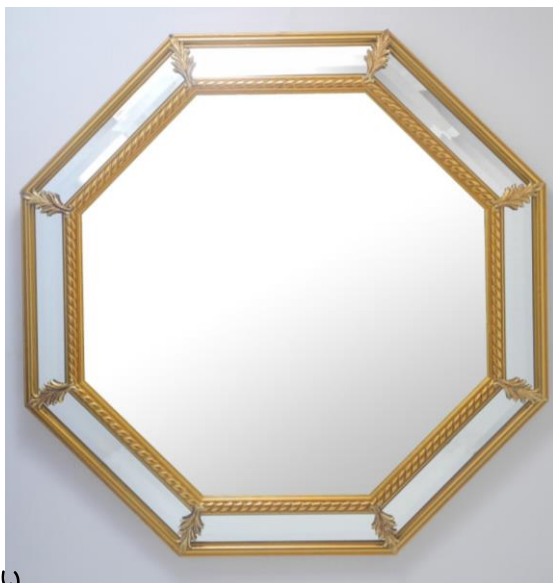

鏡の厚みは4ミリです。
つまり、ひずみが非常に少ない

LIB-592BR
¥13,500
45X65 3Kg

フレームにも
ミラーを使用

LIB-209S★
¥25,000
49X49 2kg

LIB-207S★
¥28,000
64X64 4kg

鏡の厚みは4ミリです。
つまり、ひずみが非常に少ない

2016-70

イタリア フィレンツェミラー

在庫の問い合わせは
TEL 06-6266-9781

幅を28CMの細身タイプ

ブルー

LIB-1549-93BL
¥13,500
28X98 3kg

グリーン

LIB-1549-93G
¥13,500
28X98 3kg

レッド

LIB-1549-93R
¥13,500
28X98 3kg