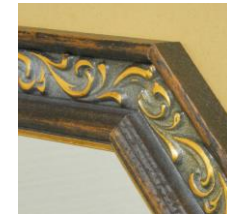

パステルグリーン
LIB-1388S-G
¥8,000
40X40 1.4kg