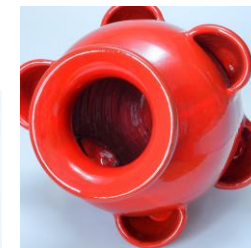

ガーデンポット S
PNO-H1857-1R
¥12,000
W33XH40 φ 29

底に穴があいています
PNO-H1857-2R
¥15,000
W40XH45 φ 33

受け皿付です ぶらんだ レッド S
PNO-H2761-2R
¥9,000
φ 30XH29

ストロベリーポット
PNO-H1119R
¥9,000
W28XH33 φ 17

おしゃれな形状で
直植えはヨーロッパ的

ストロベリーポット
PNO-H2610R
¥7,500
W26XH28 φ 20