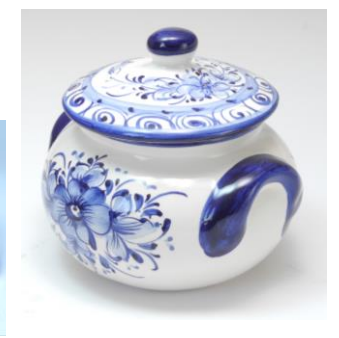

キッチンホルダー
PFA-44W
L19XH21
¥3,800

マスタードポット
PFA-25W
φ8XH10
¥1,500

薬味入れ
シュガーポットにも

コンビトレー
PFA-558W
16X18
¥2,000

ベジタブルポット
PFA-48W
W28XH33
¥7,000

ガーリックポット
PFA-48B-W
H28
¥5,500

ガーリックポット
PFA-43A-W
φ14XH13
¥2,300

2016-EX