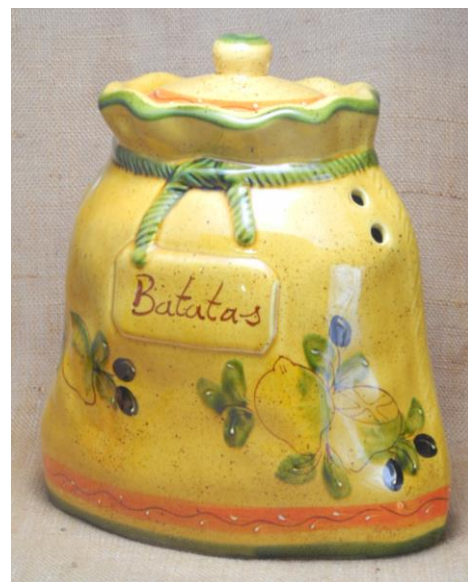

ボウル S
PFA-22FR
φ12XH3.5
¥800

ボウル L
PFA-23FR
φ13.5XH5
¥1,400

使いやすいカップ

マグカップ
PFA-26FR
φ8XH10
¥1,400

カップと一緒に販売

モーニングトレー
PFA-24A-FR
26X17
¥2,300

使い勝手がよいタイプ

ロングトレー
PFA-35FR
34X14
¥3,300

スパゲッティにいいね

深皿
PFA-7FR
φ21XH5
¥2,500

ガーリックポット
PFA-43A-FR
φ14XH13
¥2,300

ベジタブルポット
PFA-48FR
W28XH33
レモンとオリーブ柄
¥7,000

2016-EX

ポルトガル製
食器 (陶器)

レモンとオリーブ柄

在庫の問い合わせは
TEL 06-6266-9781
FAX 06-6266-0401

使いやすいカップ

マグカップ
PFA-26RS
φ8XH10
¥1,400

カップと一緒に販売

モーニングトレー
PFA-24A-RS
26X17
¥2,300

ミルクピッチャー
PFA-42RS
H12
¥1,800

ジャグ
PFA-33RS
H14
¥2,700

ジャグ
PFA-941RS
H20
¥3,300