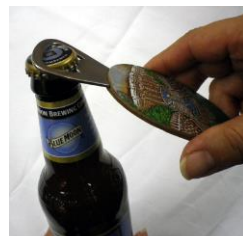

**一家に一本
ガウディ 栓抜き**

サイズ 6X11.5
材質 ネオレザー
STU-866
各 **¥800**

ガウディ
グエル公園バージョン

グエル公園
エントランス