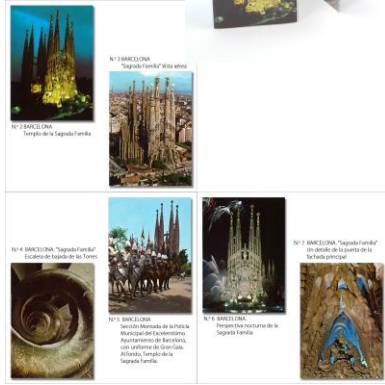

2016-93 スペイン製 アイテム色々

在庫の問い合わせは
TEL 06-6266-9781
(株)プラム

三二 絵はがきセット
ガウディ 19枚サグラファミリア

SEU-MBS
¥250
7.5X10

SEU-200
¥2,000
20.5X24.5
スペイン語です

スペイン ガイドブック
ページ数は、86~120

日本においてこの本が
仕入れ出来る 凄い!!
種類に関しては担当者まで

スペイン バルセロナ
絵ハガキ

種類はたくさんあります。
詳しくは担当者まで

SEU-26163
¥150
12X17

2016-94 スペイン製 アイテム色々

在庫の問い合わせは
TEL 06-6266-9781

天然木 木彫ボトル人形 SOU-986
¥45,000
H45

お酒の神様 バックス
日本的にはバックスで有名
ハーフ ワインボトルを収納
ワインをいれてギフトに!

すべて手彫りです。
今では、職人がいなくなり
貴重な木彫りです。

天然木 木彫サンチョ
ドン・キホーテの家来として
活躍!!

SOU-568
¥9,000
H18

天然木 木彫ドン・キホーテ

SOU-239
¥4,500
H19

SOU-580-0
¥5,000
H19