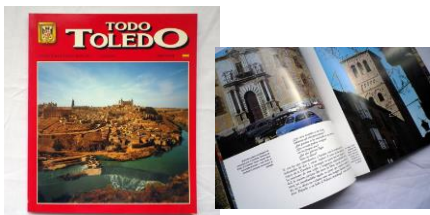

スペイン ガイドブック
ページ数は、86~120

日本においてこの本が
仕入れ出来る 凄い!!
種類に関しては担当者まで