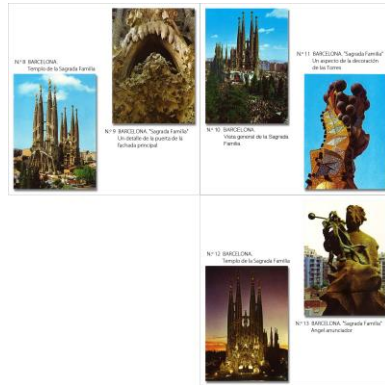

2016-93 スペイン製 アイテム色々

在庫の問い合わせは
TEL 06-6266-9781
(株)プラム

三二 絵はがきセット
ガウディ 19枚サグラファミリア

SEU-MBS
¥250
7.5X10

SEU-200
¥2,000
20.5X24.5
スペイン語です

スペイン ガイドブック
ページ数は、86~120

日本においてこの本が
仕入れ出来る 凄い!!
種類に関しては担当者まで

スペイン バルセロナ
絵ハガキ

種類はたくさんあります。
詳しくは担当者まで

SEU-26163
¥150
12X17

2016-94 スペイン製 アイテム色々

在庫の問い合わせは
TEL 06-6266-9781

天然木 木彫ボトル人形 SOU-986
¥45,000
H45

お酒の神様 バックス
日本的にはバックスで有名
ハーフ ワインボトルを収納
ワインをいれてギフトに!

すべて手彫りです。
今では、職人がいなくなり
貴重な木彫りです。

天然木 木彫サンチョ
ドン・キホーテの家来として
活躍!!

SOU-568
¥9,000
H18

天然木 木彫ドン・キホーテ

SOU-239
¥4,500
H19

SOU-580-0
¥5,000
H19