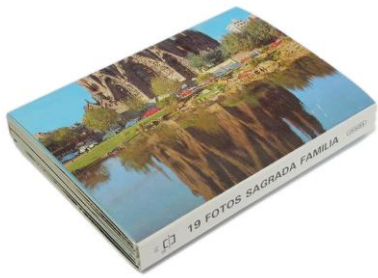

ワインボトルを
背中に2個

ストロードンキー
お部屋のインテリア
マニアにオススメ!

SSJ-836-0
¥700
約9

ストロー かも 何処にもない
マニアのオススメ!

SSJ-2642S
¥1,500
L17

2016-93 スペイン製 アイテム色々

在庫の問い合わせは
TEL 06-6266-9781
(株)プラム

三二 絵はがきセット
ガウディ 19枚サグラファミリア

SEU-MBS
¥250
7.5X10

SEU-200
¥2,000
20.5X24.5
スペイン語です

スペイン ガイドブック
ページ数は、86~120

日本においてこの本が
仕入れ出来る 凄い!!
種類に関しては担当者まで

スペイン バルセロナ
絵ハガキ

種類はたくさんあります。
詳しくは担当者まで

SEU-26163
¥150
12X17

2016-94 スペイン製 アイテム色々