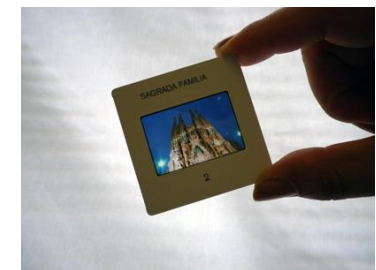

懐かしいスライド
光にあてて
見たよね~

バルセロナの
ガウディの芸術
スペインの芸術が
いっぱい!