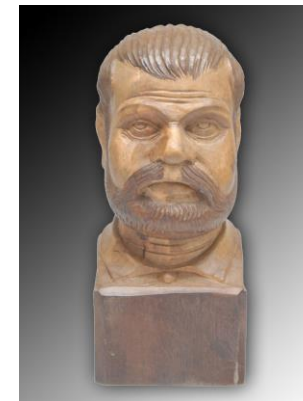

在庫の問い合わせは
TEL 06-6266-9781

天然木 木彫ボトル人形 SOU-986
¥45,000
H45

お酒の神様 バックス
日本的にはバックスで有名
ハーフ ワインボトルを収納
ワインをいれてギフトに!

すべて手彫りです。
今では、職人がいなくなり
貴重な木彫りです。

天然木 木彫サンチョ
ドン・キホーテの家来として
活躍!!

SOU-568
¥9,000
H18

天然木 木彫ドン・キホーテ

SOU-239
¥4,500
H19