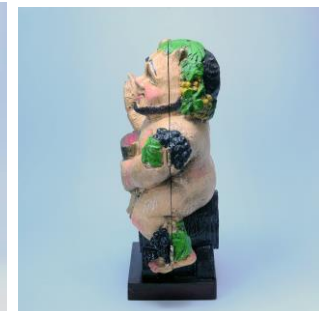

在庫の問い合わせは
TEL 06-6266-9781

天然木 木彫ボトル人形 SOU-986
¥45,000
H45

お酒の神様 バックス
日本的にはバックスで有名
ハーフ ワインボトルを収納
ワインをいれてギフトに!

すべて手彫りです。
今では、職人がいなくなり
貴重な木彫りです。

天然木 木彫サンチョ
ドン・キホーテの家来として
活躍!!

SOU-568
¥9,000
H18

天然木 木彫ドン・キホーテ

SOU-239
¥4,500
H19