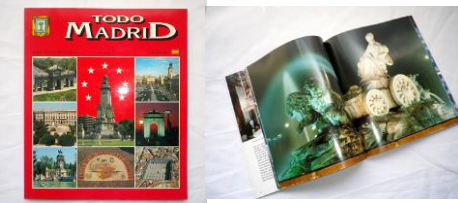

スペイン ガイドブック
ページ数は、86~120

日本においてこの本が
仕入れ出来る 凄い!!
種類に関しては担当者まで