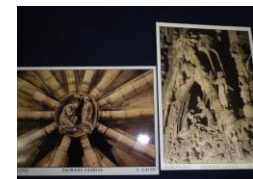

スペイン バルセロナ
絵ハガキ